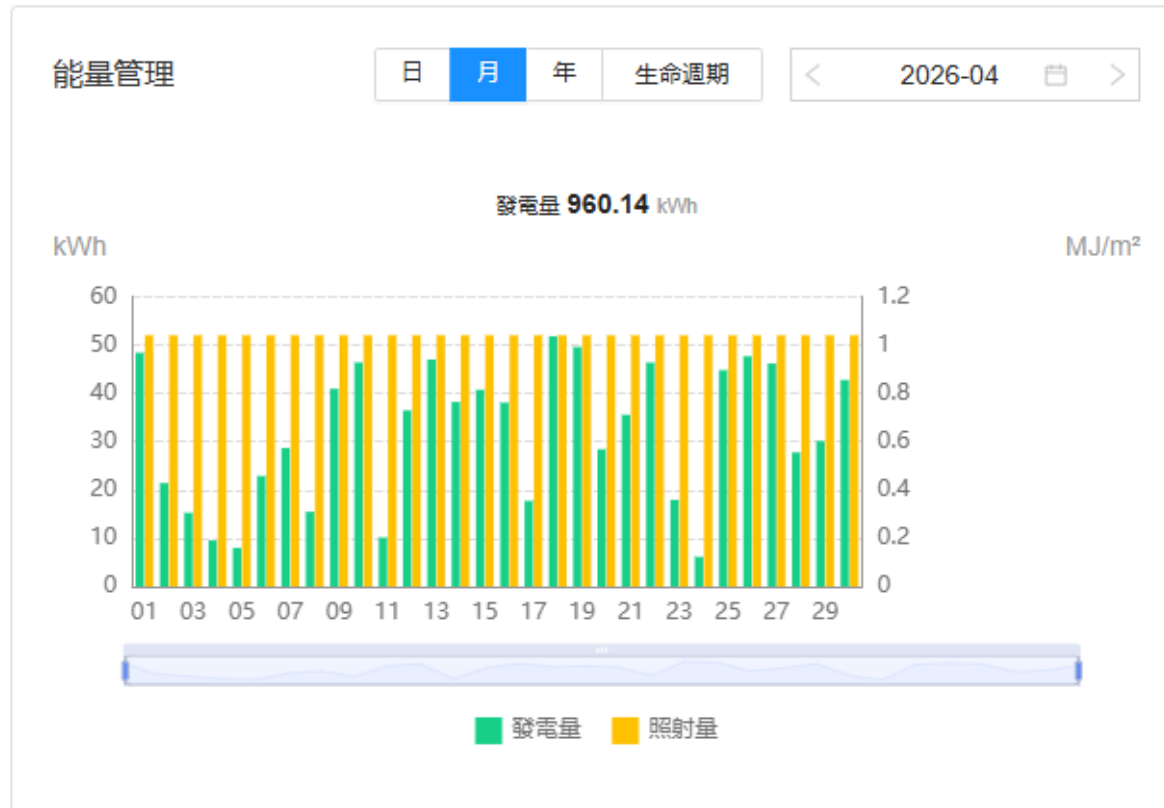

鳳溪創新小學

太陽能光伏發電系統 2026年04月 發電量

我們學校的太陽能系統 04 月發電約 960 kwh，約等於在校園內種了 56 棵樹