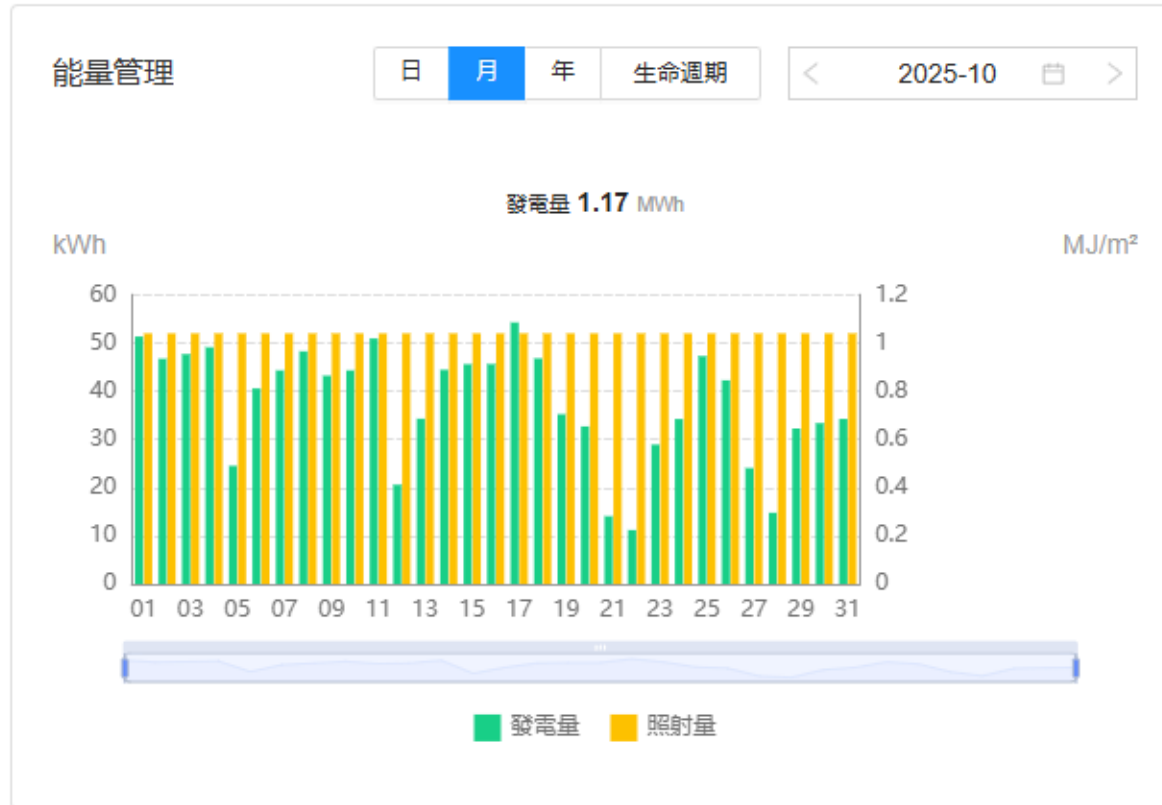

## 太陽能光伏發電系統 2025年10月 發電量

我們學校的太陽能系統 10 月發電約 1170 kWh，約等於在校園內種了 51 棵樹