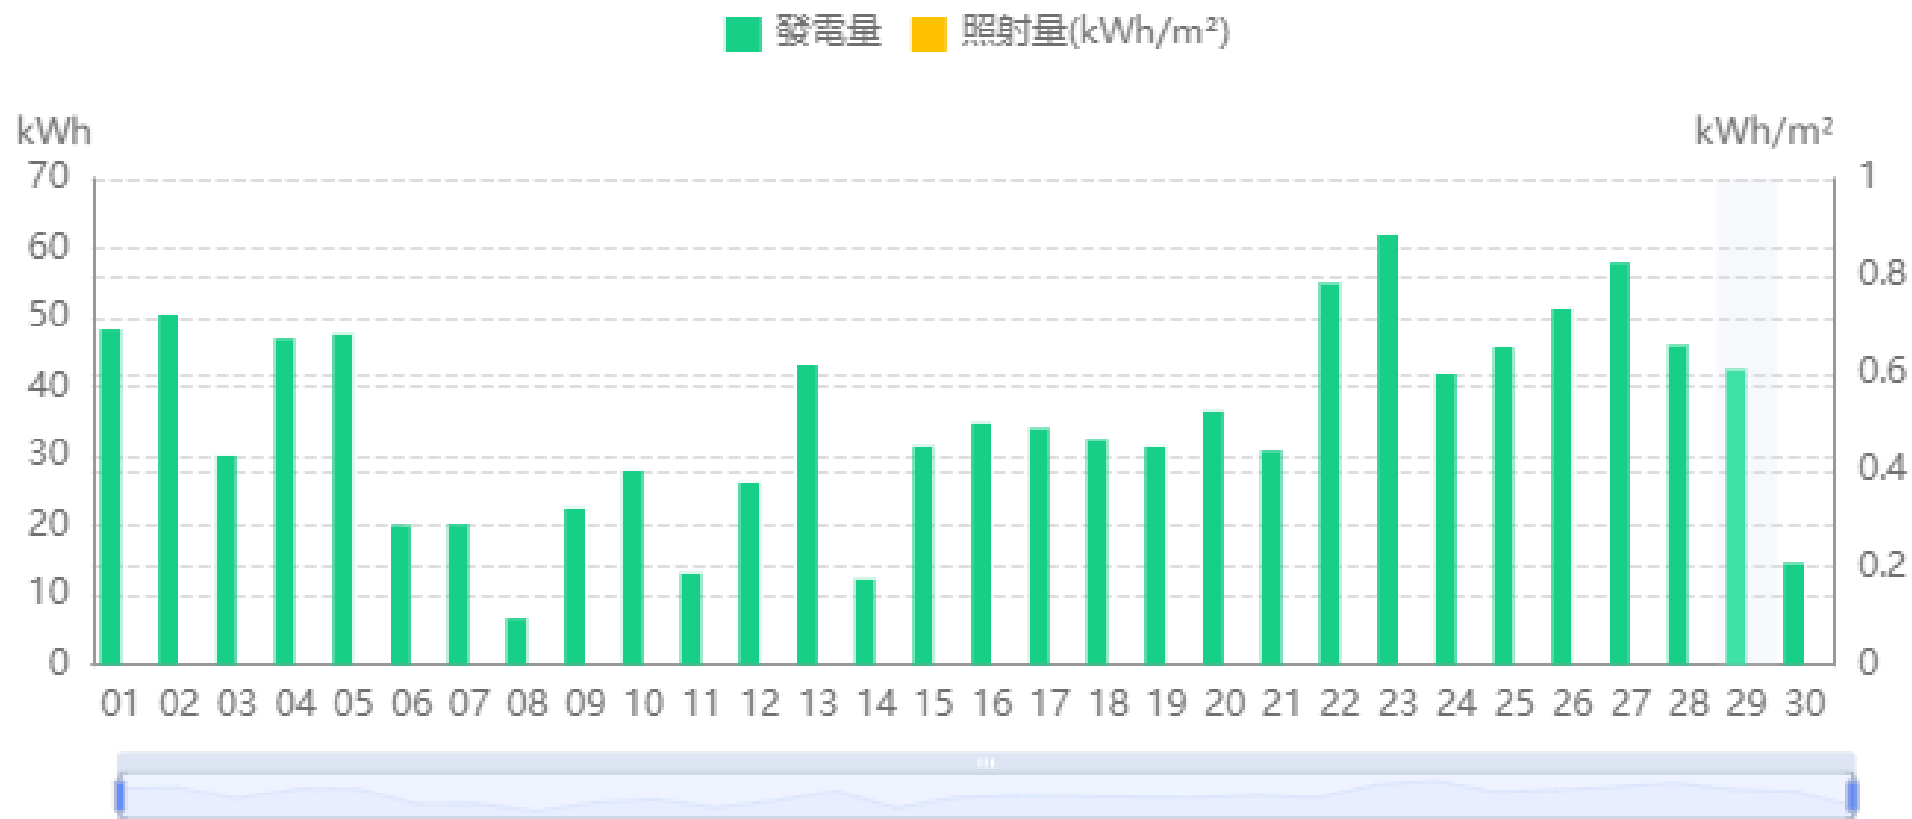

太陽能光伏發電系統 6 月發電量

我們學校的太陽能系統 6 月發電 1060 度，約等於在校園內種了 25 棵樹